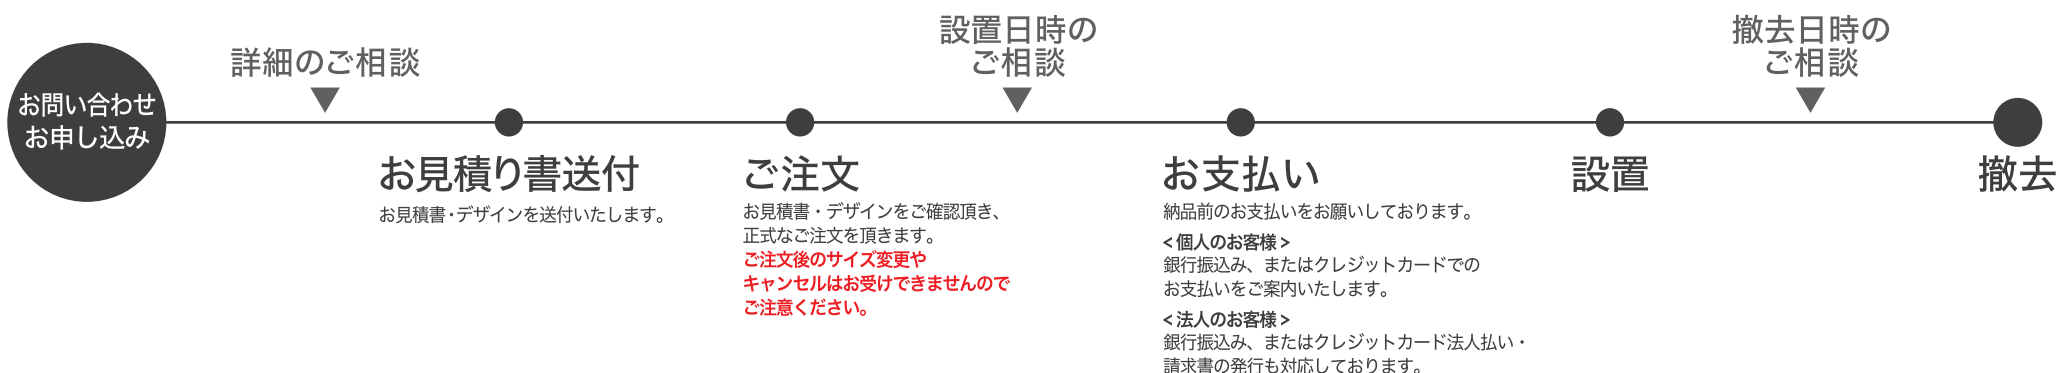

● 色調を決める

「色見本」をもとに、飾りつけの色調をお選びください。

● 設置・撤去のスケジュールを決める

設置日：正式なご注文から2週間後以降から承ります。

撤去日：2023年12月10日～25日・27日～30日・2024年1月4日～10日

時間帯：9-12時・12-14時・14-16時・16-18時（時間は到着時間の目安です。）

● お問い合わせ・お申し込み

分かる範囲内で結構ですので、下記情報をメールにてご連絡ください。ご質問等ございましたらお気軽にお問い合わせください。

<配送エリア> 東京都内23区内

<お申込み受付期間> 2023年10月20日まで。それ以降はご相談ください。在庫に限りがあり、10月中旬以降は毎年完売になる商品もございます。10月上旬までの、お早めのご用命をおすすめいたします。

ご注文から撤去までの流れ

● Authentique

伝統的なクリスマスカラーである「赤・緑・白・ゴールド」などの色合いをメインカラーにしたクリスマスツリーです。品よく華やかなデコレーションは高級感もあり、iconicflowerのクリスマスツリーの中でも人気の配色です。